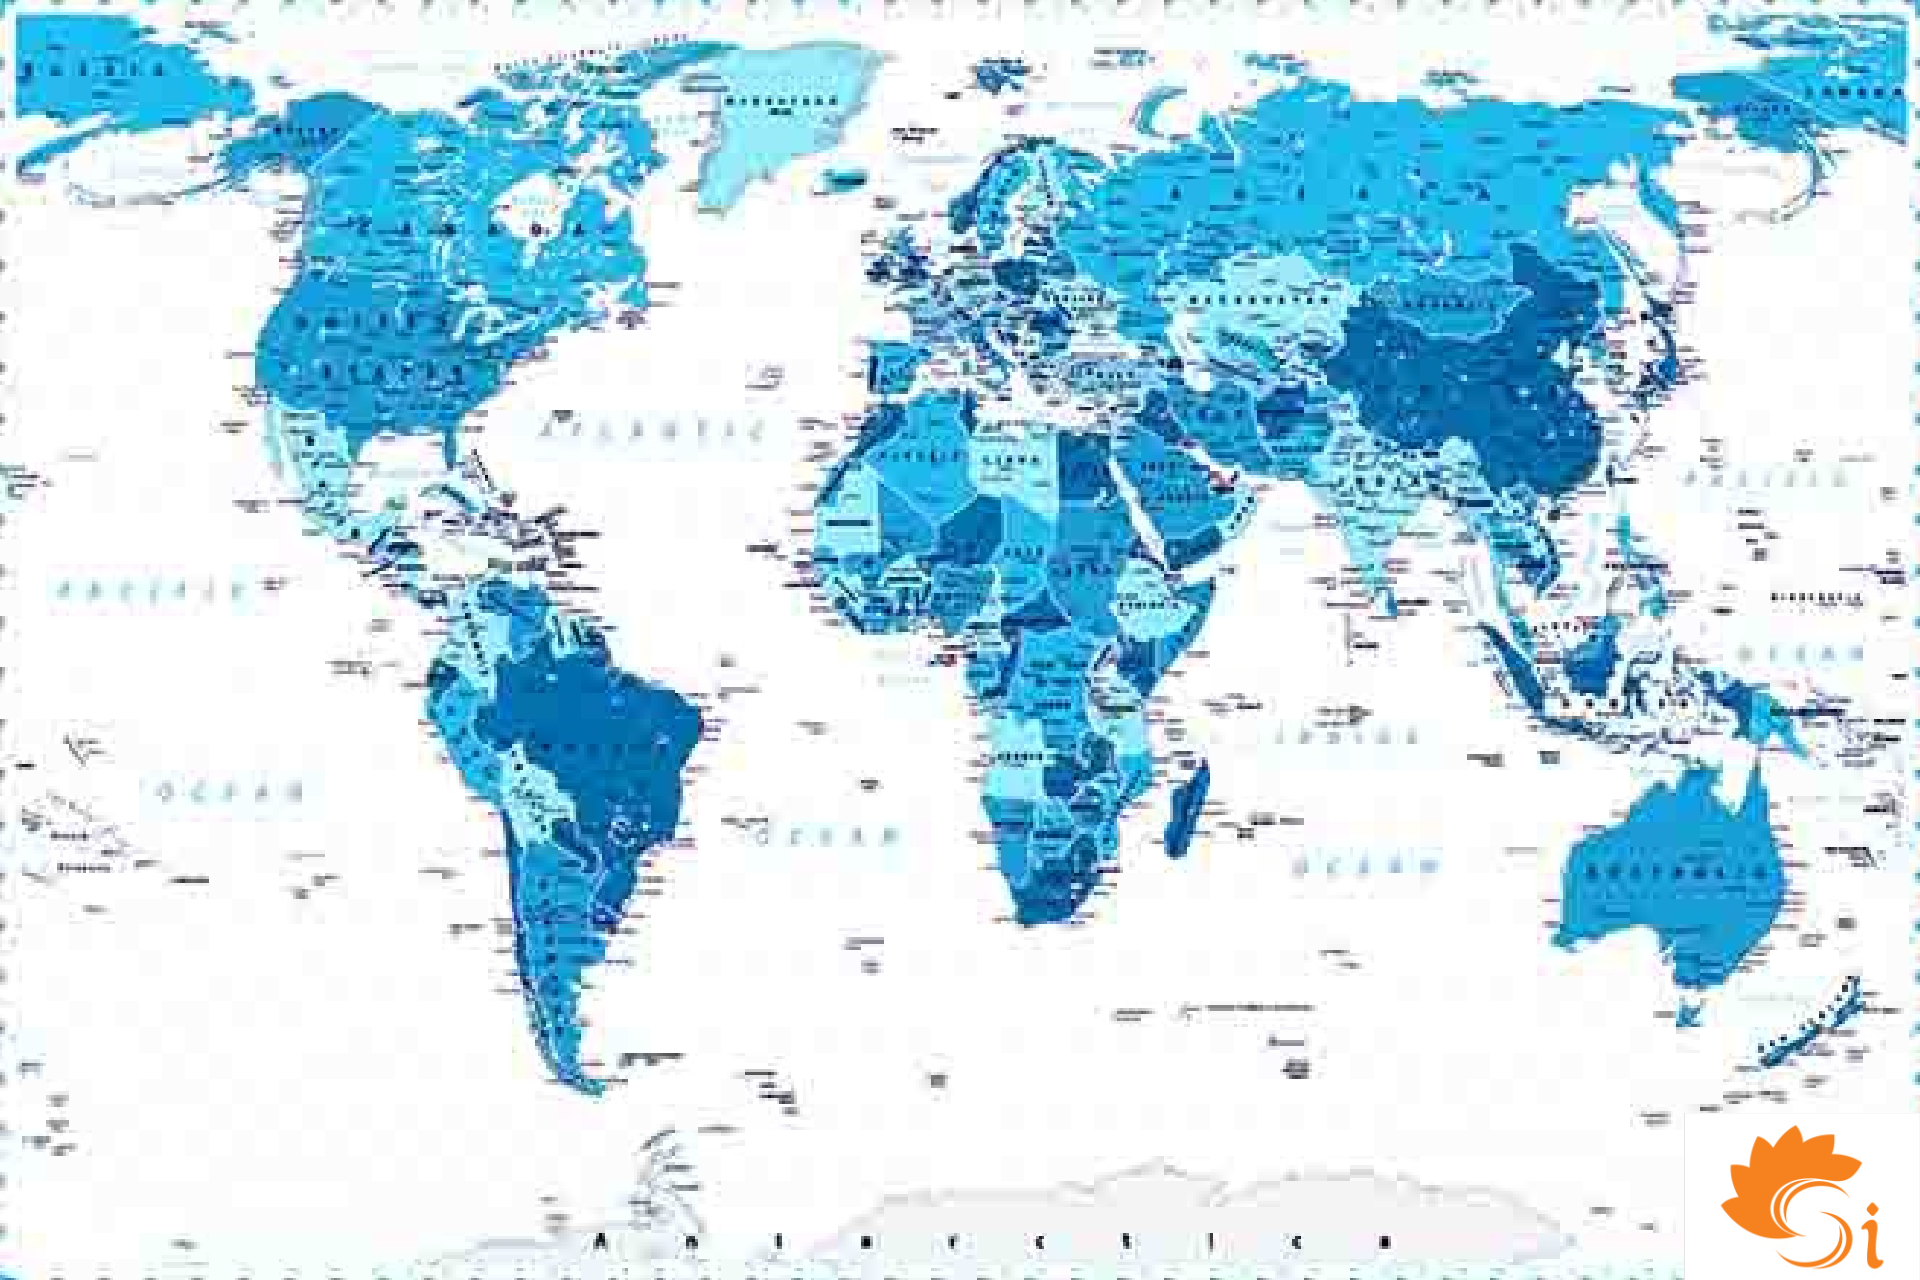

# AMERICA

CANAD

ARCTIC OCEAN

North AMERICA

ATLANTIC OCEAN

Europe

Asia

PACIFIC OCEAN

AFRICA

PACIFIC OCEAN

South America

SOUTHERN OCEAN

INDIAN OCEAN

Australia

STANDARD TIME ZONES OF THE WORLD

Scale 1:81,000,000 at 0°  
Miller Cylindrical Projection  
© 2011 International  
Cartographic Association  
© 2011 National Geographic Society

СЕВЕРНЫЙ ЛЕДОВИТЫЙ ОКЕАН

США

КАНАДА

США

ТИХИЙ ОКЕАН

АТЛАНТИЧЕСКИЙ ОКЕАН

БРАЗИЛИЯ

ТИХИЙ ОКЕАН

АТЛАНТИЧЕСКИЙ ОКЕАН

РОССИЯ

РОССИЯ

МОНГОЛИЯ

КИТАЙ

ТИХИЙ ОКЕАН

ИНДИЙСКИЙ ОКЕАН

АВСТРАЛИЯ