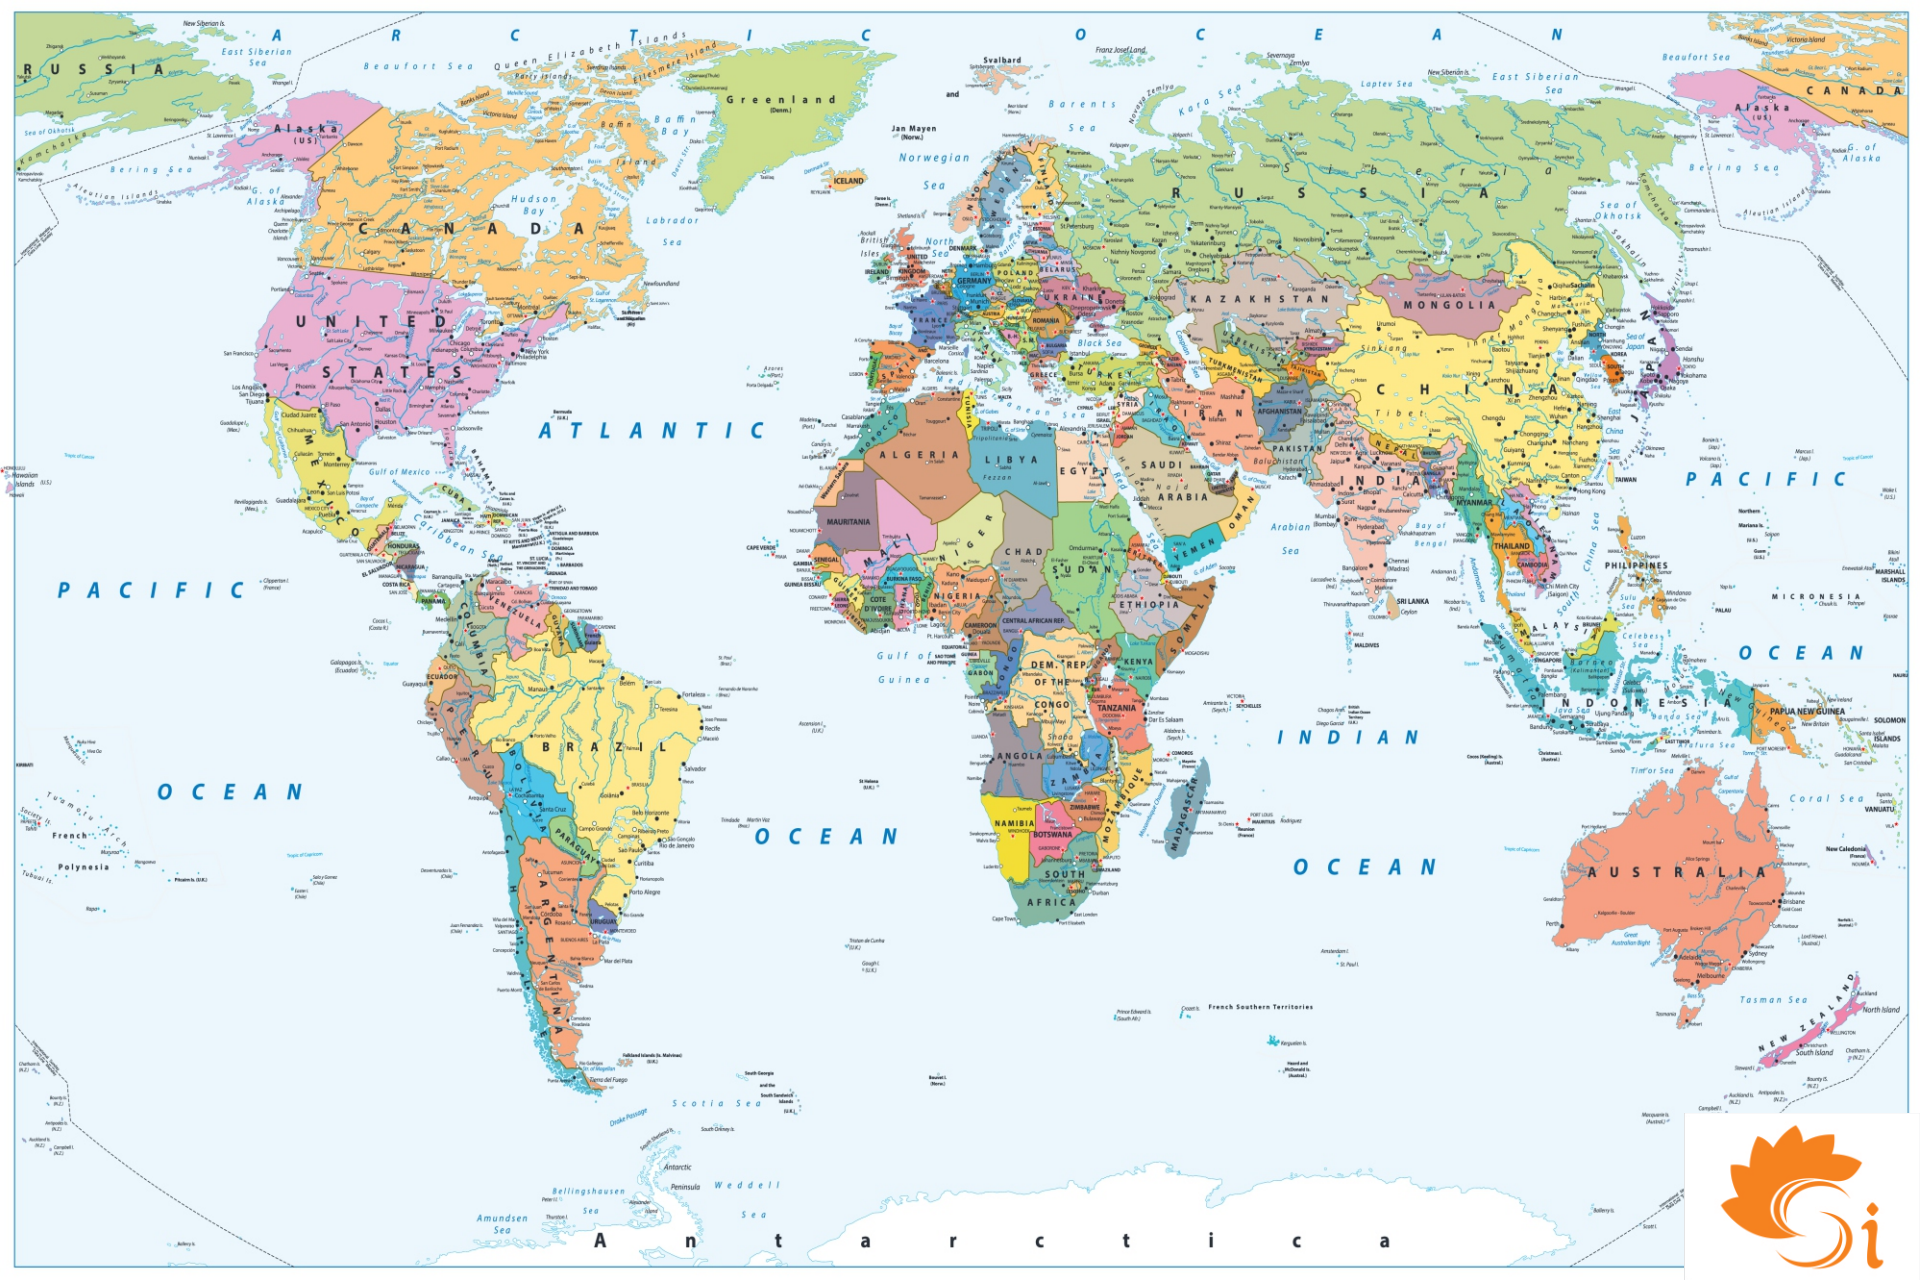

# AMERICA

CANAD

ARCTIC OCEAN

North AMERICA

ATLANTIC OCEAN

Europe

Asia

PACIFIC OCEAN

AFRICA

PACIFIC OCEAN

South America

SOUTHERN OCEAN

INDIAN OCEAN

Australia

STANDARD TIME ZONES OF THE WORLD

Scale 1:81,000,000 at 0°  
Miller Cylindrical Projection  
© 2011 International  
Cartographic Association  
© 2011 National Geographic Society

СЕВЕРНЫЙ ЛЕДОВИТЫЙ ОКЕАН

США

КАНАДА

США

ТИХИЙ ОКЕАН

АТЛАНТИЧЕСКИЙ ОКЕАН

БРАЗИЛИЯ

ТИХИЙ ОКЕАН

АТЛАНТИЧЕСКИЙ ОКЕАН

РОССИЯ

РОССИЯ

МОНГОЛИЯ

КИТАЙ

ТИХИЙ ОКЕАН

ИНДИЙСКИЙ ОКЕАН

АВСТРАЛИЯ