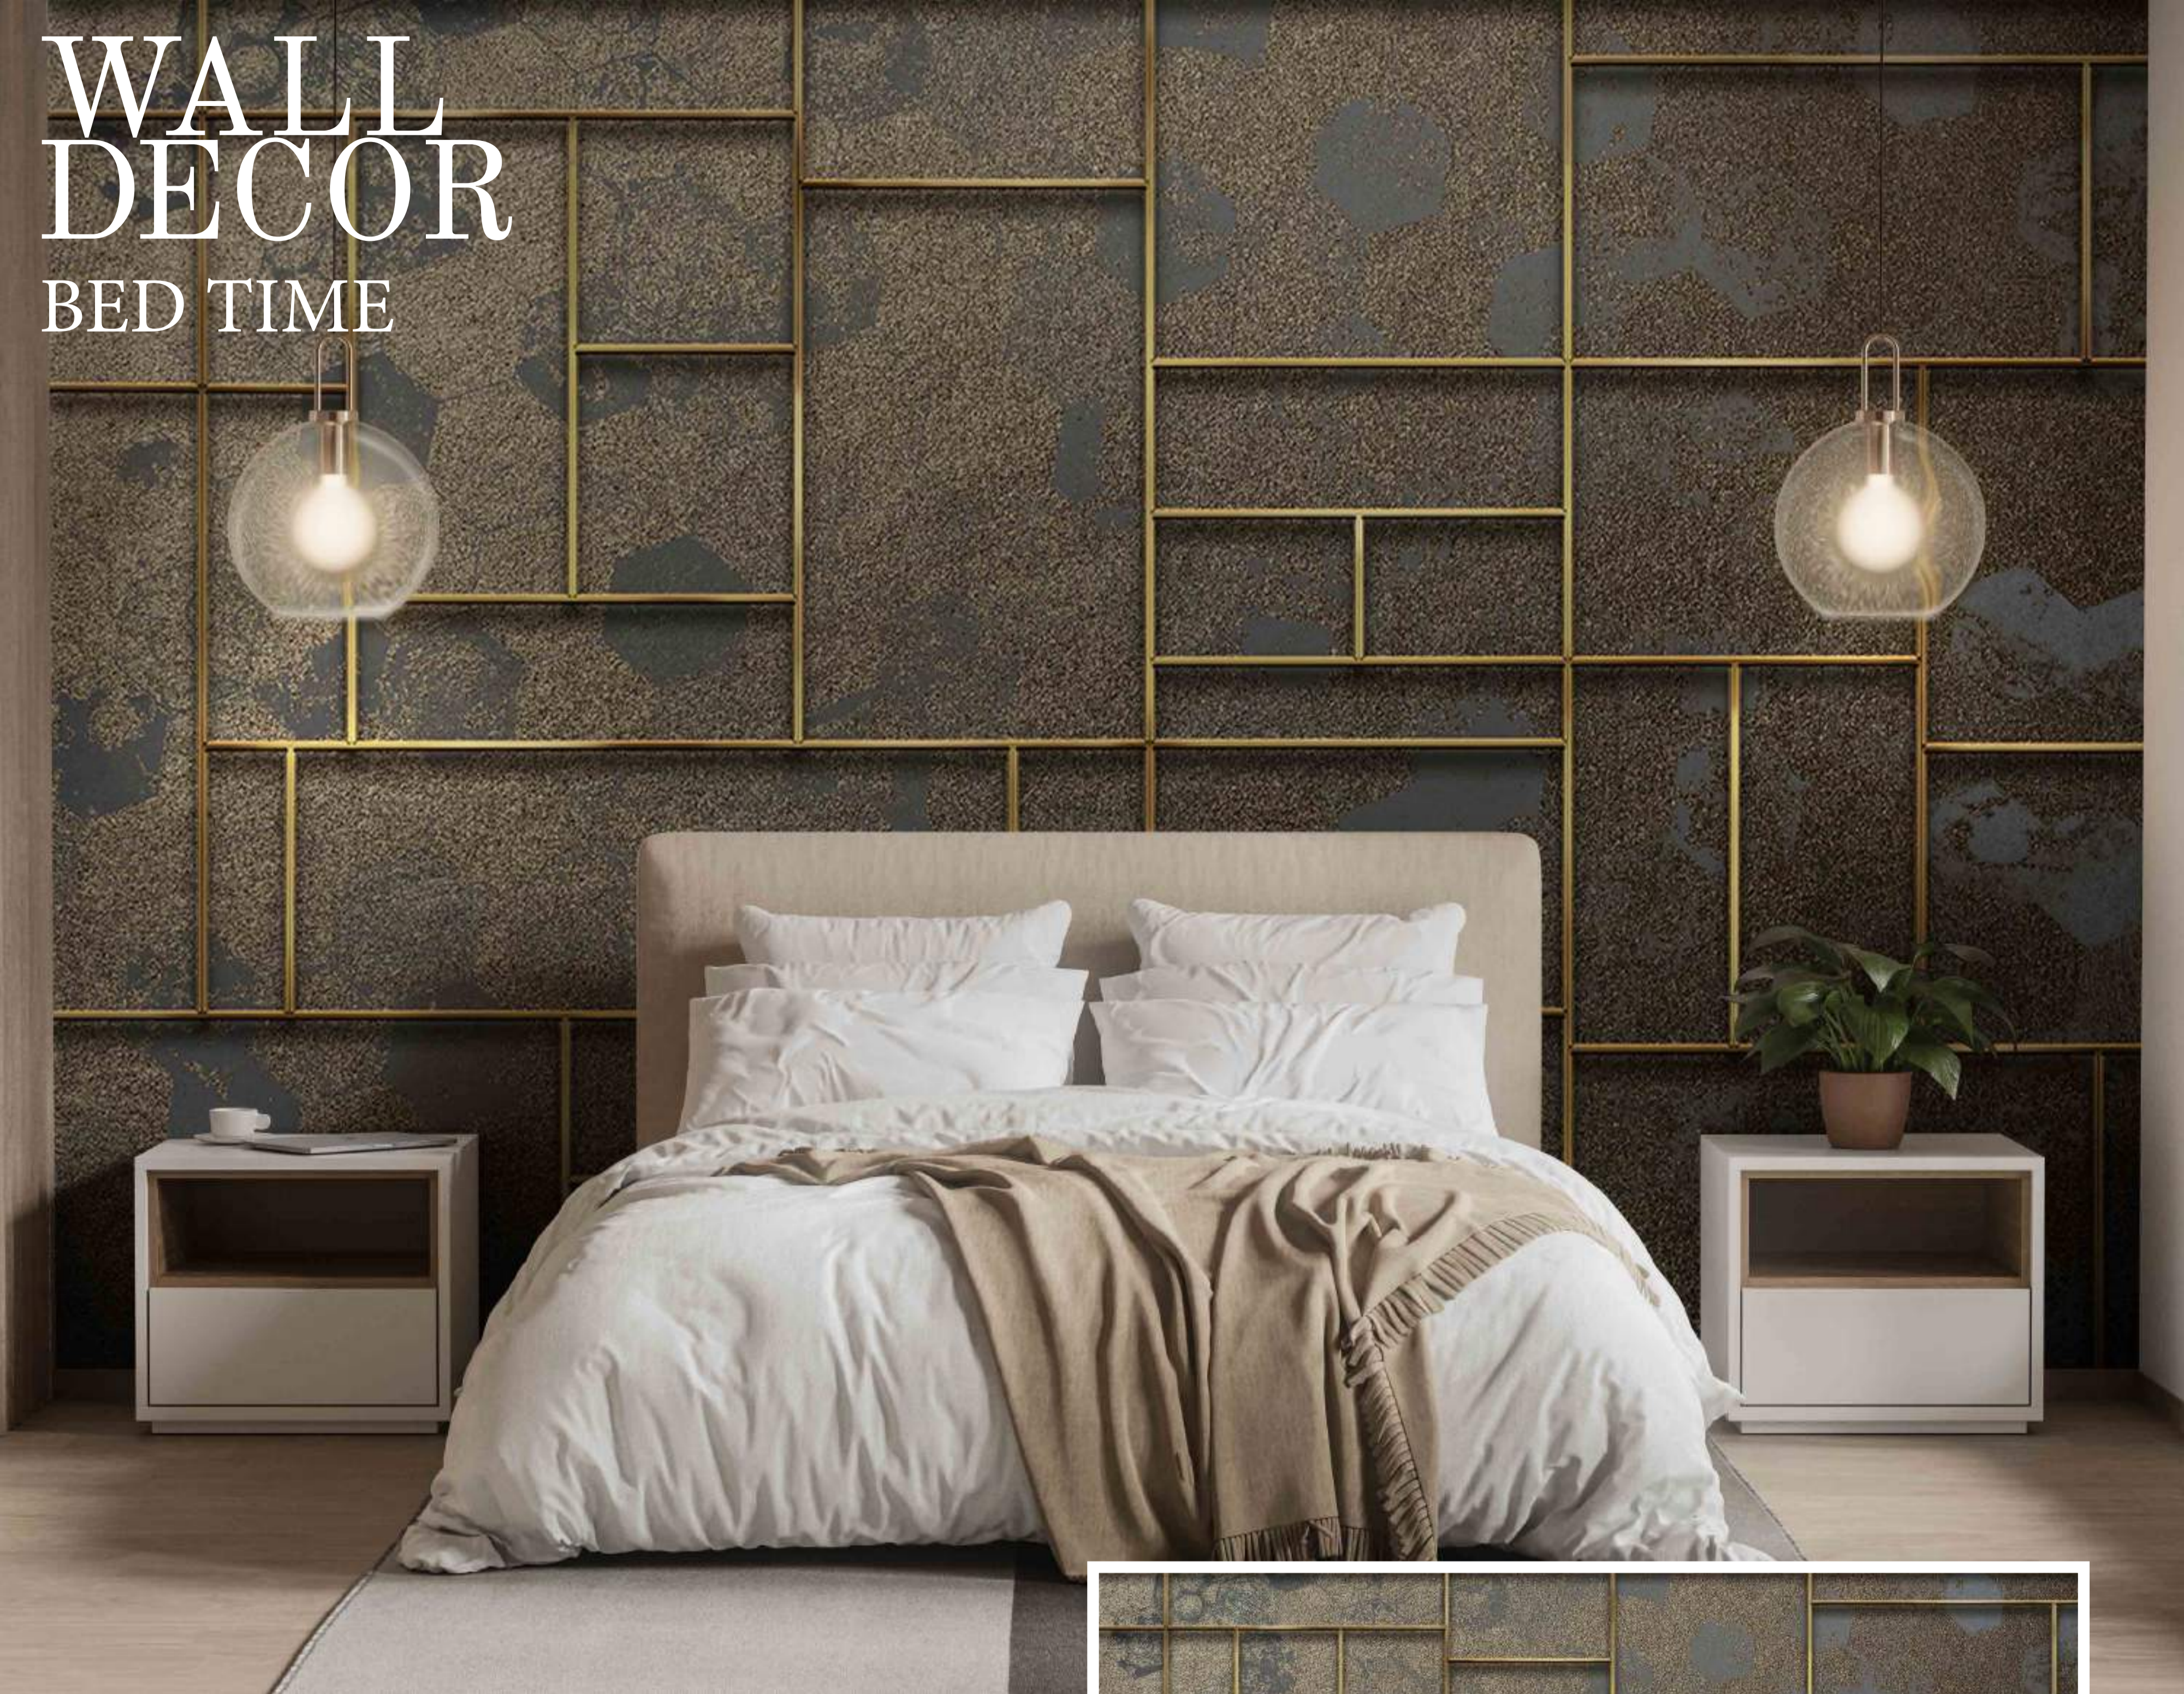

WALL DECOR

BED TIME